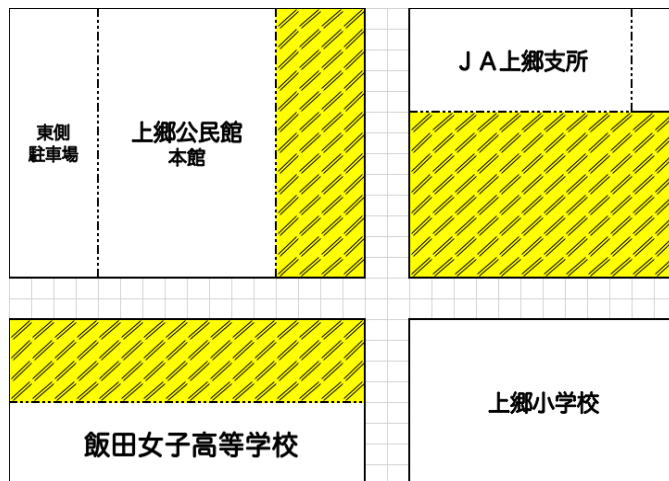

♡ 参加申込み方法 ♡

【申込み期間】令和6年 1月18日(木)～2月1日(木)

【申込み方法】右のQRコードを読み取り、必要事項を入力して送信して下さい

保護者1名に対してお子様は何名でもOK

飯田女子高等学校HPからも申込みできます

※個人情報の取り扱いには細心の注意を払い、「こどものもり」関係以外には使用しません

※80組を超えた時点で、申込みは締め切らせていただきます。

♡ 駐車場のご案内 ♡

- 飯田女子高等学校敷地内
- 上郷公民館駐車場(西側のみ)
- JA上郷支所駐車場

(注意: ATM前への駐車はご遠慮ください)

※ 右図の斜線部分に駐車をお願いします。

♡ 注意事項 ♡

●会場内は換気を徹底するため、寒さ対策をお願いします。

●メイン会場には絨毯を敷くため、基本「上履き」は不要です。

メイン会場以外の場所を歩く際は、足元が冷えることもあることがあります。ご承知おきください。

●体調がすぐれない等で当日急遽欠席する場合、本校への連絡は必要ございません。